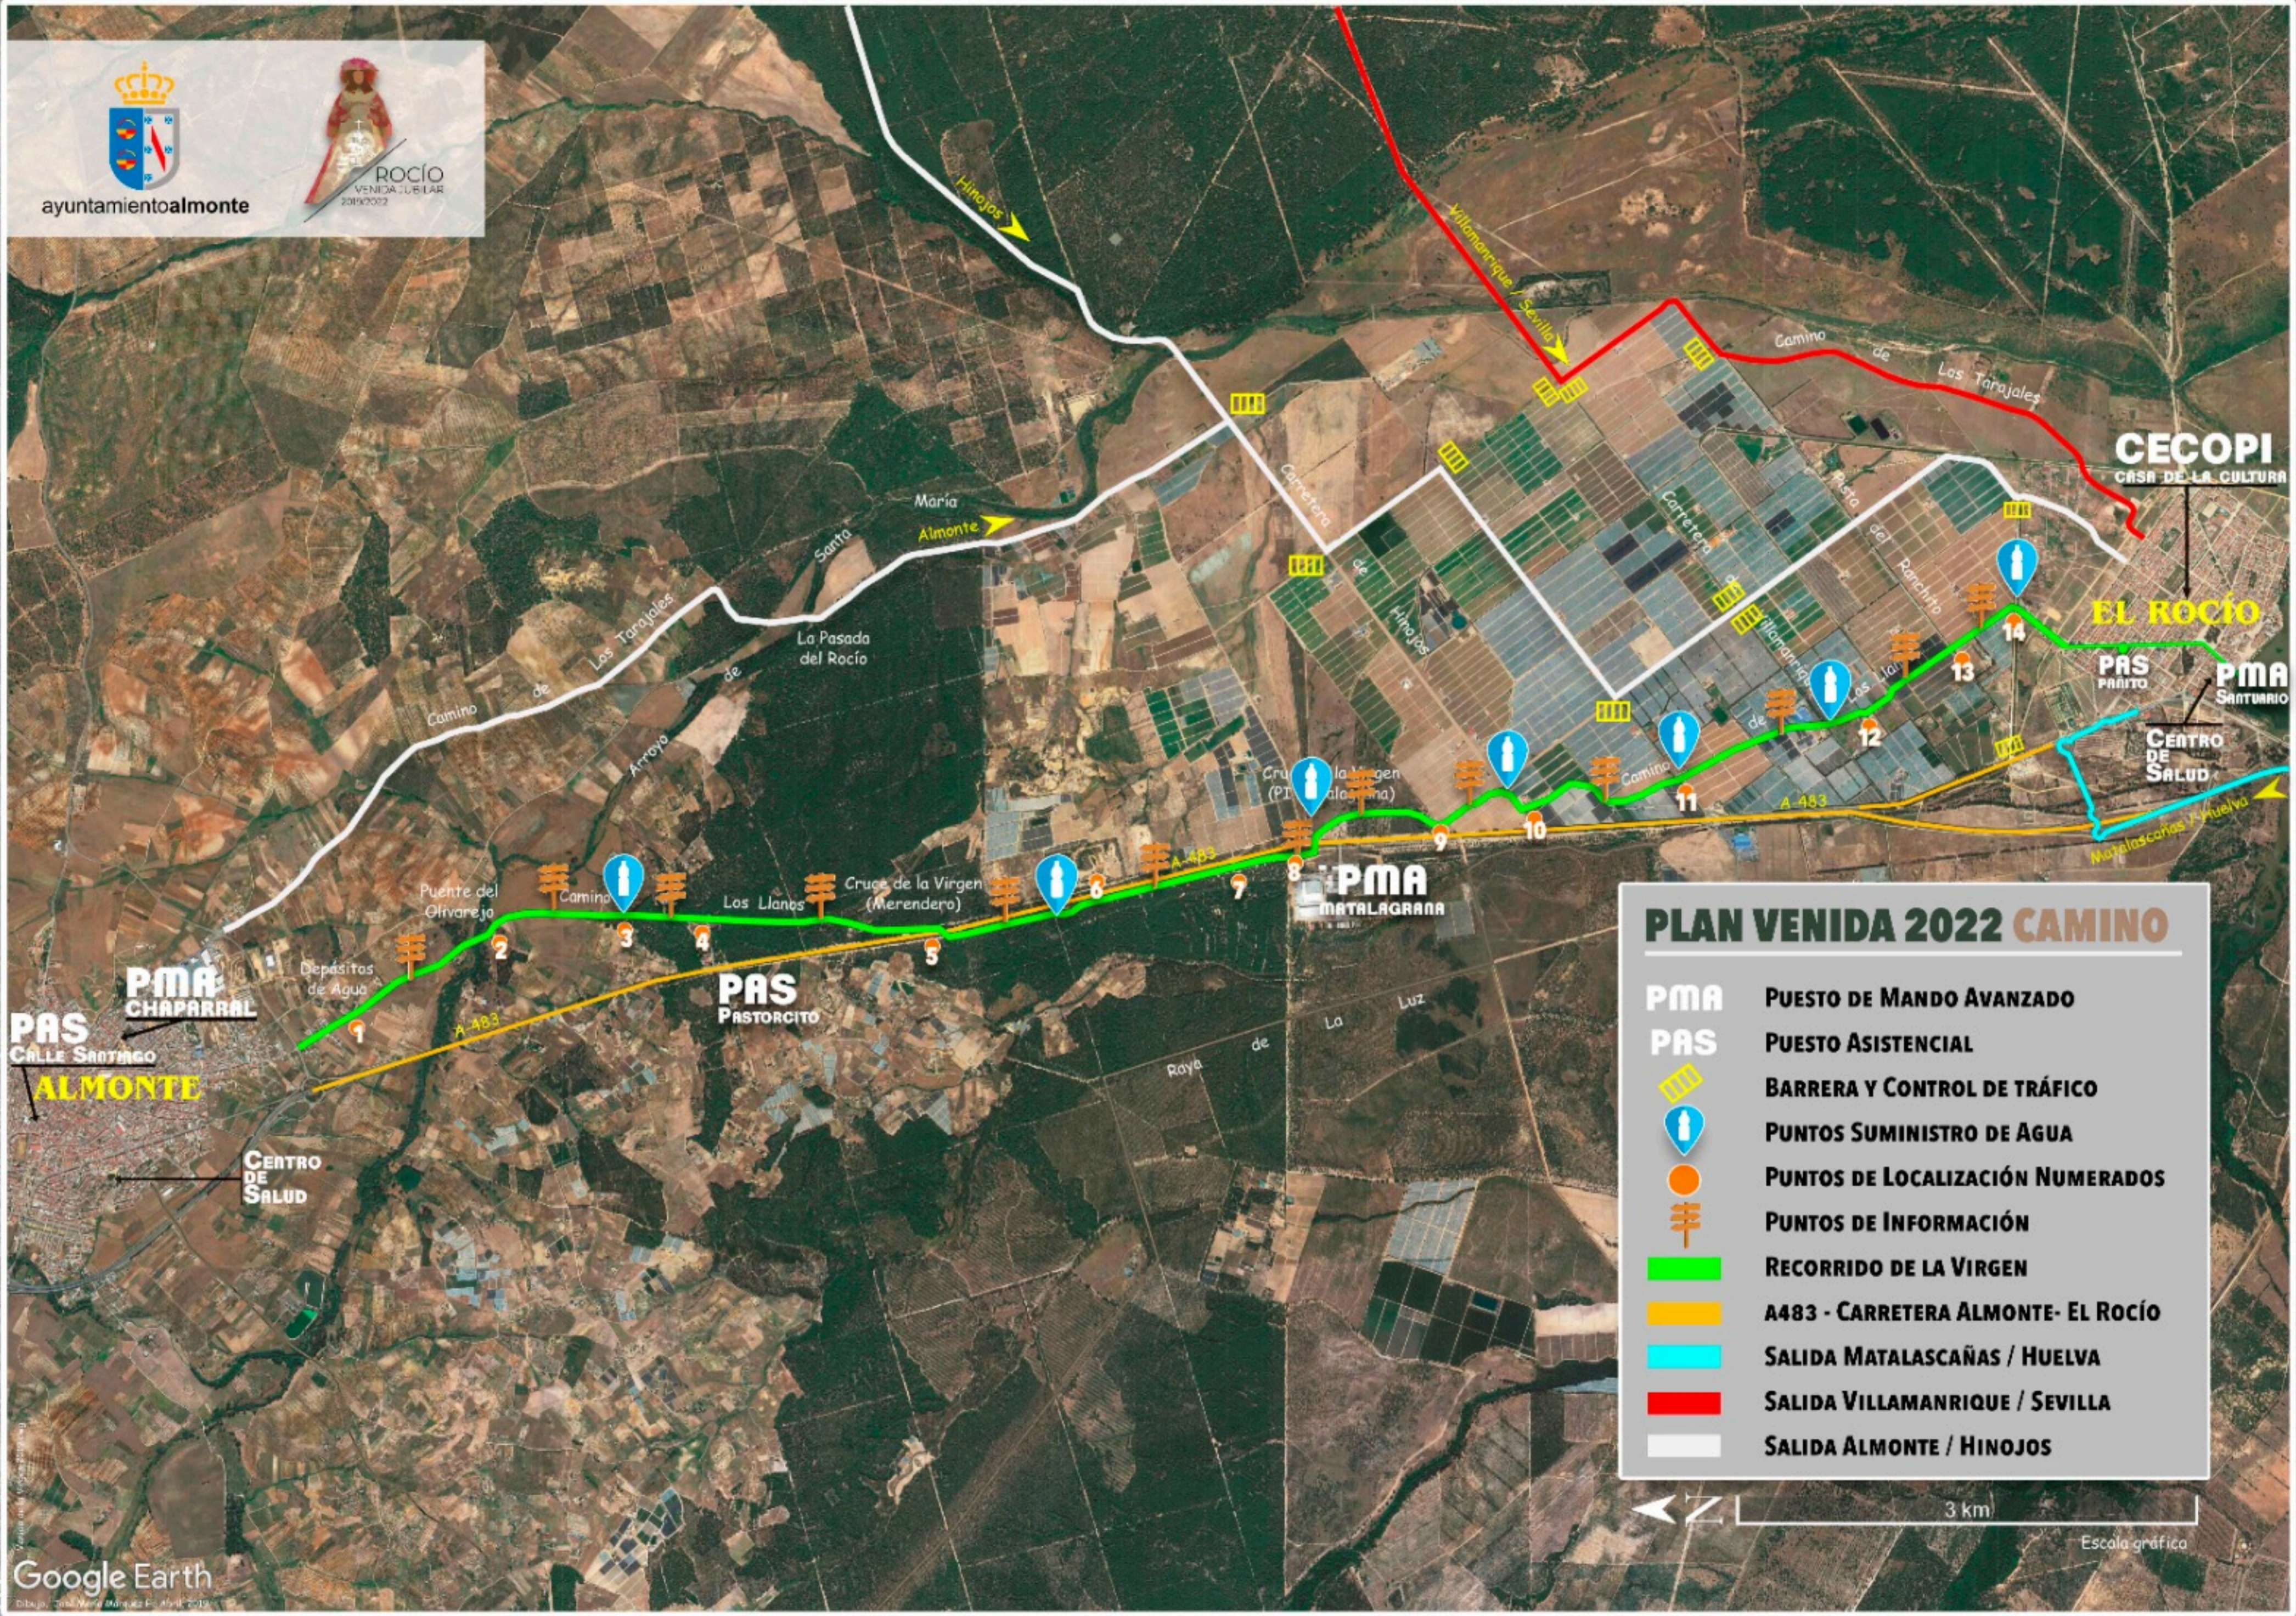

ayuntamientoalmonte

ROCÍO
VENIDA JUBILAR
2019/2022

PLAN VENIDA 2022 CAMINO

PMA	PUESTO DE MANDO AVANZADO
PAS	PUESTO ASISTENCIAL
	BARRERA Y CONTROL DE TRÁFICO
	PUNTOS SUMINISTRO DE AGUA
	PUNTOS DE LOCALIZACIÓN NUMERADOS
	PUNTOS DE INFORMACIÓN
	RECORRIDO DE LA VIRGEN
	A483 - CARRETERA ALMONTE- EL ROCÍO
	SALIDA MATALASCAÑAS / HUELVA
	SALIDA VILLAMANRIQUE / SEVILLA
	SALIDA ALMONTE / HINOJOS