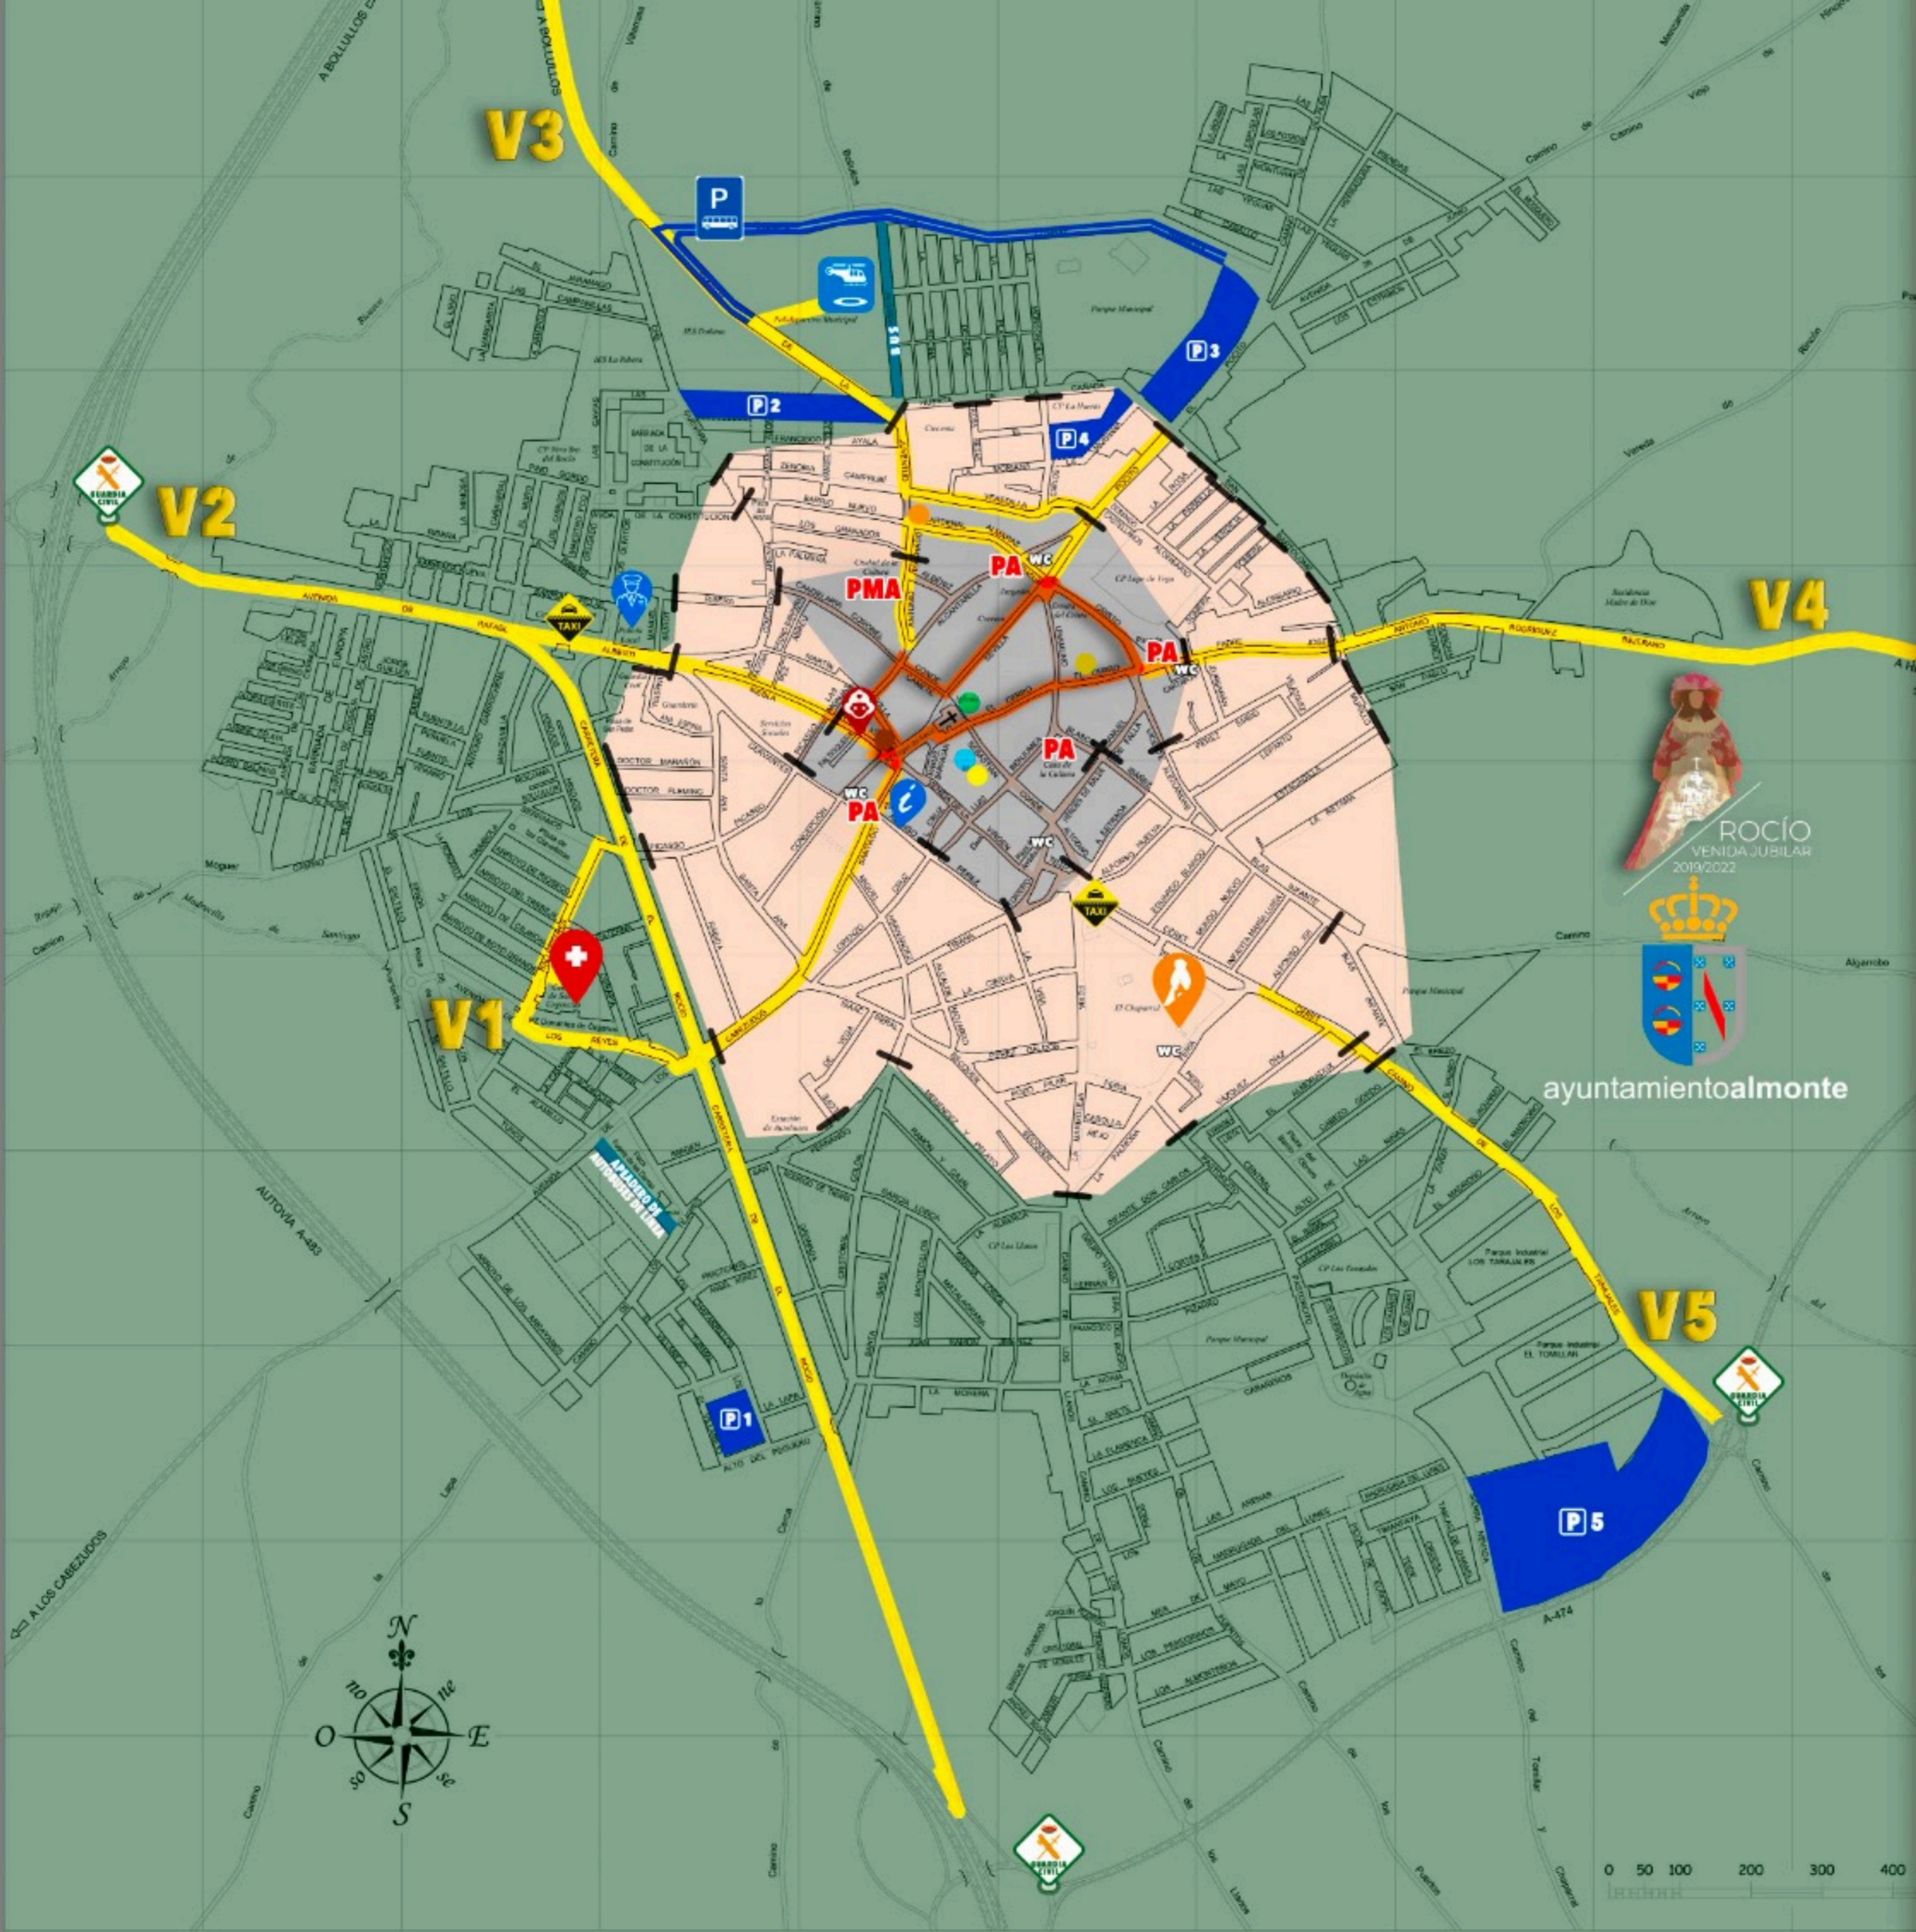

PLANO DE ALMONTE

Función Principal

PLAN VENIDA

22 DE MAYO DE 2022

- VÍAS DE EVACUACIÓN**
- RECORRIDO PROCESIÓN DE LA VIRGEN**
- SECTOR 1** **PROHIBIDO ESTACIONAR Y CIRCULAR**
DE SÁBADO 21 A LAS 15:00 H A DOMINGO 22 A LAS 22:00 H
ACCESO PROHIBIDO A PROPIETARIOS EL DOMINGO 22
DESDE LAS 7:00 H
- SECTOR 2** **PROHIBIDO CIRCULAR** (EXCEPTO PROPIETARIOS)
DESDE LAS 15:00 H DEL SÁBADO 21 DE MAYO
HASTA LAS 22:00 DEL DOMINGO 22 DE MAYO
- PARKING**
- PARKING BUS**
- PUESTO DE MANDO AVANZADO**
- PUESTO ASISTENCIAL**
- CENTRO DE SALUD**
- POLICIA LOCAL**
- GUARDIA CIVIL**
- BOMBEROS**
- HELIPUERTO**
- TAXI**
- ALTO DEL MOLINILLO**
- OFICINA DE TURISMO**
- AYUNTAMIENTO**
- IGLESIA**
- HERMANDAD MATRIZ**
- MUSEO DE LA VILLA**
- PINACOTECA**
- MUSEO DEL VINO**